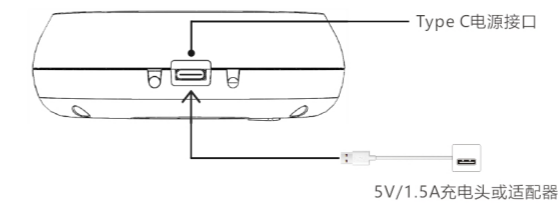

净化无死角

主动释放净化因子
非被动滤网吸附

方便节能

无需清洗
无需更换耗材
即插即用

产品外形

充电方式

请使用5V/1.5A充电头或适配器进行充电

使用方式