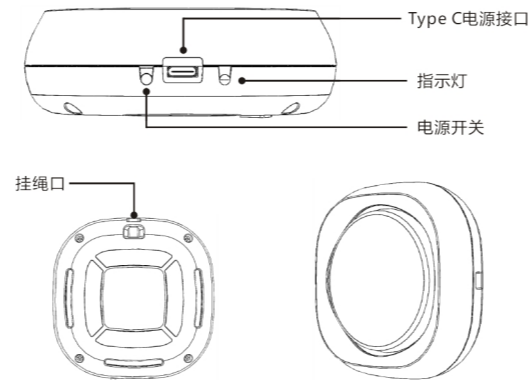

净化无死角

主动释放净化因子
非被动滤网吸附

方便节能

无需清洗
无需更换耗材
即插即用

产品外形

充电方式

请使用5V/1.5A充电头或适配器进行充电

使用方式